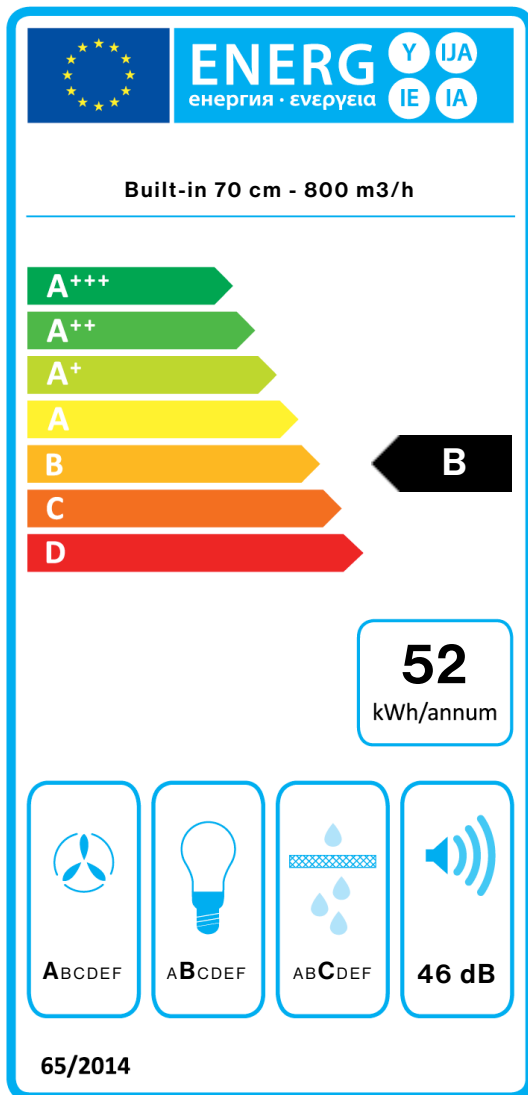

Remote control

ТЕХНИЧЕСКИ ХАРАКТЕРИСТИКИ

Тип монтаж
Вградени аспиратори
Размери
70 cm
Финишинг
Неръждаема стомана Scotch brite (AISI 304)
Мотор
800 m³/h
Тип управление
Електронно управление
Степени на мощност
4
Осветление
Светодиодно осветление: Led
2x1,2 W - 3200 K
Филтър
2 x Top - Gruppo Incasso NRS / 70 cm
Филтър с активен въглен
Charcoal and Zeolite filter (закупува се допълнително)
Минимално разстояние
Газов котлон: 63 cm
Електрически котлон: 52 cm

Свързване и консумация

Максимална консумация
280 W
Напряжение
220-240V
Честота
50-60Hz
Тип щепсел
Shuko

ТЕХНИЧЕСКИ ХАРАКТЕРИСТИКИ НА МОТОРА

Максимален капацитет на аспиране
610 m³/h
I.E.C. 61591
Максимално ниво на шум
54,5 dB(A)re1pW
I.E.C.60704-2-13
Максимално налягане
510 Pa
Максимална мощност на мотора
224 W
Енергиен клас
B

GRUPPO INCASSO NRS

Version

Built-in 70 cm - 800 m3/h

Collection

Тишина - NRS

EAN код

8034122343112

Енергиен етикет

PF		
S	Falmec Spa	
M	Built-in 70 cm - 800 m3/h	
AEC	51,7	kWh/a
EEC	B	
FDE	28,9	
FDEC	A	
LE	20,5	
LEC	B	
GFE	80,0	
GFEC	C	
Qmin	220,0	m ³ /h
Qmax	375,0	m ³ /h
Qboost	610,0	m ³ /h
SPEmin	37	dBa
SPEmax	46	dBa
SPEboost	55	dBa
PO	-	W
PS	0,48	W
PI		
F	1	
EEl	57,3	
Qbep	369,0	m ³ /h
Pbep	369	Pa
Qboost	610,0	m ³ /h
Wbep	131,0	W
WL	5,30	W
Emiddle	109	lex
Lwa-SPEmax	46	dBa