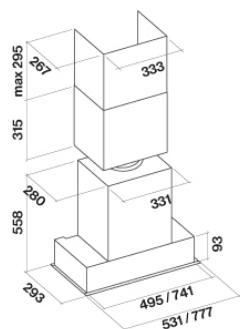

GRUPPO INCASSO NRS

Version

Built-in 70 cm - 800 m³/h

Collection

Тишина - NRS

EAN код

8034122343112

ХАРАКТЕРИСТИКИ

Технология **NRS** за по-тиха кухня
Електронен контрол
Метален филтър за мазнини, отстраняем и почистващ се
Комбиниран **Carbon.Zeo** филтър, регенериращ се
Включващ дистанционно за управление
Динамично **LED** осветление **(2700K-5600K)**

ДОПЪЛНИТЕЛНИ АКСЕСОАРИ

KACL.400

Silent / Conveyor NRS

KACL.815

Protective cleaning cloths for stainless steel (box 10 pcs)

KACL.961

Charcoal and Zeolite filter

105080053

Remote control

ТЕХНИЧЕСКИ ХАРАКТЕРИСТИКИ

Тип монтаж
Вградени аспиратори
Размери
70 cm
Финишинг
Неръждаема стомана Scotch brite (AISI 304)
Мотор
800 m³/h
Тип управление
Електронно управление
Степени на мощност
4
Осветление
Светодиодно осветление: Led
2x1,2 W - 3200 K
Филтър
2 x Top - Gruppo Incasso NRS / 70 cm
Филтър с активен въглен
Charcoal and Zeolite filter (закупува се допълнително)
Минимално разстояние
Газов котлон: 63 cm
Електрически котлон: 52 cm

ТЕГЛО И ОБЕМ НА ОПАКОВКАТА

Брутно тегло
27.4 kg
Нетно тегло
22.9 kg
Обем
0.26 m³
Размер на опаковката
Дължина
950 mm
Височина
410 mm
Дълбочина
655 mm

Свързване и консумация

Максимална консумация
280 W
Напряжение
220-240V
Честота
50-60Hz
Тип щепсел
Shuko

ТЕХНИЧЕСКИ ХАРАКТЕРИСТИКИ НА МОТОРА

Максимален капацитет на аспиране
610 m³/h
I.E.C. 61591
Максимално ниво на шум
54,5 dB(A)re1pW
I.E.C.60704-2-13
Максимално налягане
510 Pa
Максимална мощност на мотора
224 W
Енергиен клас
B