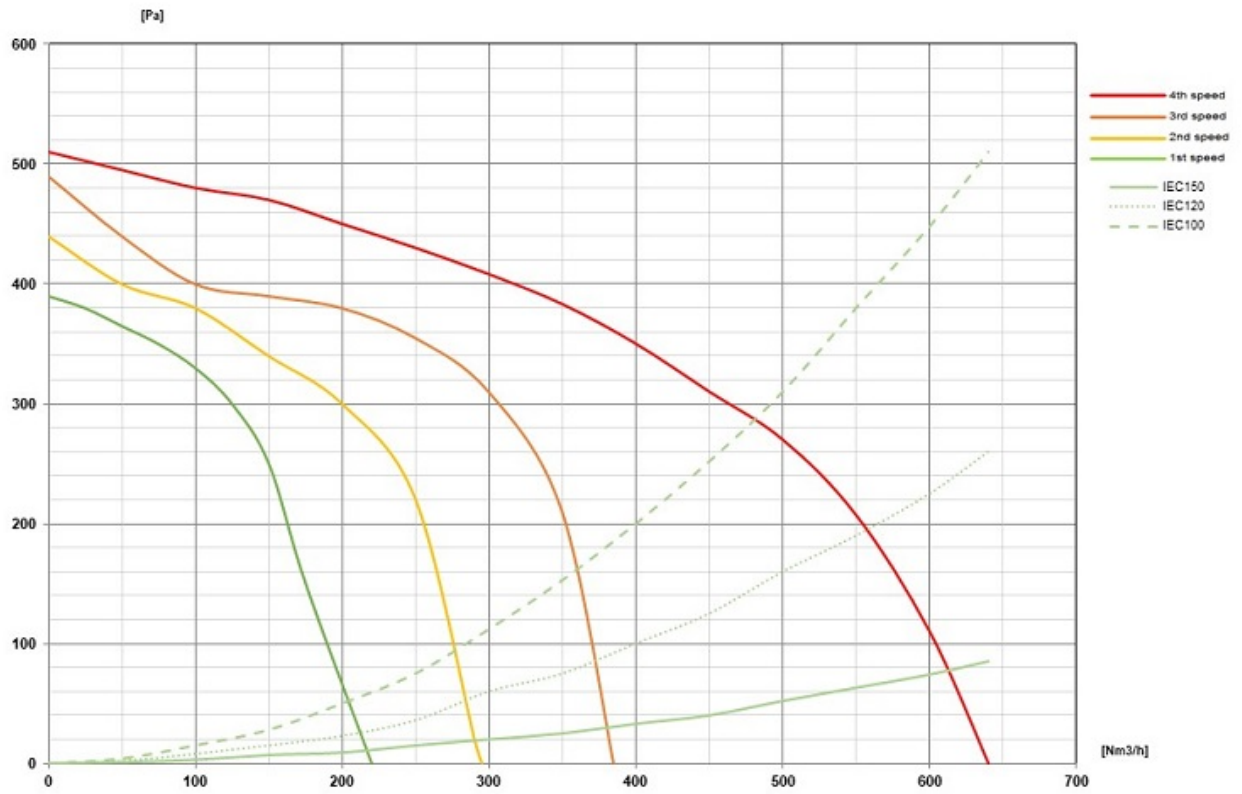

GRUPPO INCASSO NRS

Version

Built-in 70 cm - 800 m3/h

Collection

Тишина - NRS

EAN код

8034122343112

Технически Характеристики на мотора

Мощност на мотора	1	2	3	4
Ниво на шум dB(A)re1pW-I.E.C.60704-2-13	37	41	46	54,5
Капацитет (m3/h) I.E.C.61591	220	290	375	610
Максимално налягане	390	440	490	510
Мощност на мотора	130	150	178	224
Въздуховод	150	150	150	150